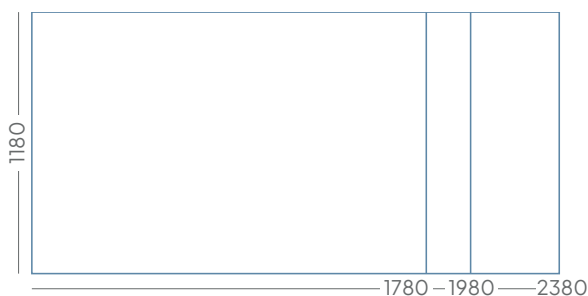

Général

Dimensions (cm)	N° art	Poids brut	Poids net
118 x 238	16002.002 (+ code)	55	42,13
118 x 198	16002.012 (+ code)	40	39,00
118 x 178	16002.003 (+ code)	44	35,00
98 x 198	16002.005 (+ code)	37	29,10
98 x 148	16002.006 (+ code)	29	21,80
98 x 98	16002.007 (+ code)	21	14,50
88 x 118	16002.009 (+ code)	22	15,80
58 x 88	16002.010 (+ code)	12	7,70

Technique

Caractéristiques:

- Magnétique et effaçable à sec
- Adapté à une utilisation très intensive

Épaisseur:

10 mm

Montage:

Système de montage magnétique certifié TÜV

Garantie:

2 ans

Garantie de surface:

Garantie à vie sur l'écriture et l'effaçage à sec