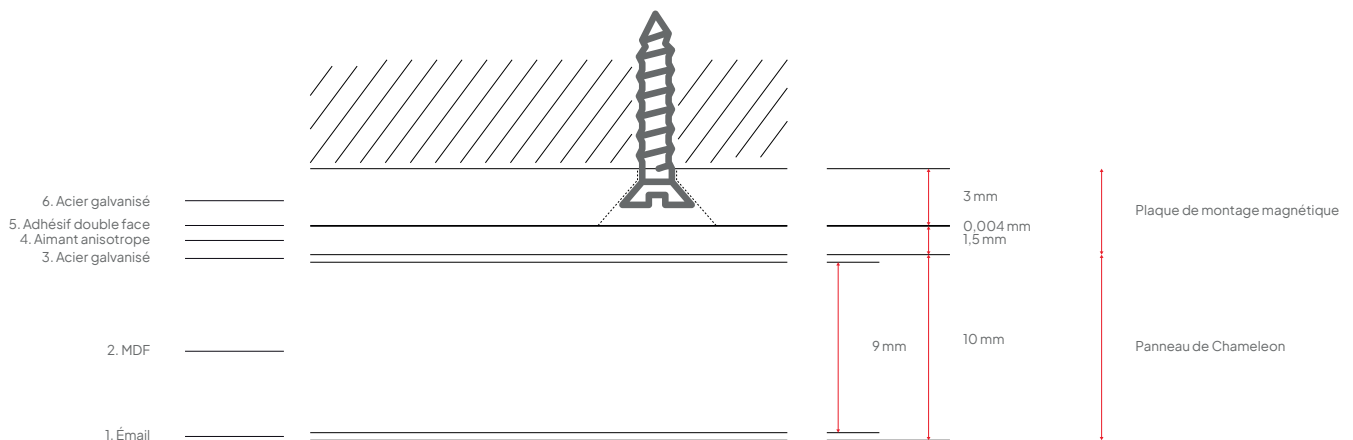

Code	Surface	Description	Écrire / effacer	Couleur du chant du panneau	Taille maximale
W	Tableau blanc - blanc	Surface de tableau blanc la plus vendue avec finition brillante élevée	Marqueurs tableau blanc / effaçage à sec	Chant laqué blanc	1480x2980 mm
B	Tableau noir - gris	Surface noire résistante à la décoloration, durable et uniformément verte	Craie / effaçage à sec	Chant laqué noir	1180x2980 mm
G	Tableau noir - vert	Surface noire résistante à la décoloration, durable et uniformément verte	Craie / effaçage à sec	Chant laqué noir	1480x2980 mm
L	Faible brillance	Tableau blanc avec une surface légèrement mate, adapté également à la projection	Marqueurs tableau blanc / effaçage à sec	Chant laqué blanc	1480x2980 mm
GL	Faible brillance - gris	Surface de tableau blanc mat légèrement grise	Marqueurs tableau blanc / effaçage à sec	Chant laqué blanc	1180x2980 mm
P	Projection*	Surface très mate, adaptée à la projection	Marqueurs tableau blanc / effaçage humide	Chant laqué blanc	1480x2980 mm

Technique

Caractéristiques:

- Magnétique et effaçable à sec
- Adapté à une utilisation très intensive

Épaisseur:

10 mm

Montage:

Système de montage magnétique certifié TÜV

Garantie:

Construction

Plaque de montage magnétique

5. Feuille magnétique:	Aimant anisotrope, épaisseur de 1,5 mm
6. Couche adhésive:	Ruban adhésif double face
7. Plaque de montage:	Plaque d'acier galvanisé, épaisseur de 3 mm, avec des trous pour visser

Emballage

Type:	Caisse
Contenu:	Panneau de tableau blanc Chameleon, plaque de montage, vis, chevilles et instructions de montage
Unité d'emballage:	1 unité
Matériaux:	Bois, carton, tube de protection en polyéthylène
Taille:	Taille du tableau + 3 cm de largeur, 3 cm de profondeur, 4 cm de hauteur