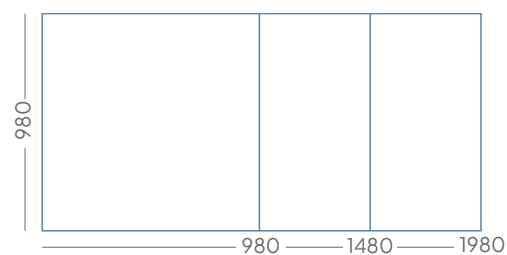

Code	Surface	Description	Écrire / effacer	Couleur du chant du panneau	Taille maximale
W	Tableau blanc - blanc	Surface de tableau blanc la plus vendue avec finition brillante élevée	Marqueurs tableau blanc / effaçage à sec	Chant laqué blanc	1480x2980 mm
B	Tableau noir - gris	Surface noire résistante à la décoloration, durable et uniformément verte	Craie / effaçage à sec	Chant laqué noir	1180x2980 mm
G	Tableau noir - vert	Surface noire résistante à la décoloration, durable et uniformément verte	Craie / effaçage à sec	Chant laqué noir	1480x2980 mm
L	Faible brillance	Tableau blanc avec une surface légèrement mate, adapté également à la projection	Marqueurs tableau blanc / effaçage à sec	Chant laqué blanc	1480x2980 mm
GL	Faible brillance - gris	Surface de tableau blanc mat légèrement grise	Marqueurs tableau blanc / effaçage à sec	Chant laqué blanc	1180x2980 mm
P	Projection*	Surface très mate, adaptée à la projection	Marqueurs tableau blanc / effaçage humide	Chant laqué blanc	1480x2980 mm

* Non inclus au niveau du produit.

Général

Dimensions (cm)	N° art	Poids brut	Poids net
118 x 238	16002.002 (+ code)	55	42,13
118 x 198	16002.012 (+ code)	40	39,00
118 x 178	16002.003 (+ code)	44	35,00
98 x 198	16002.005 (+ code)	37	29,10
98 x 148	16002.006 (+ code)	29	21,80
98 x 98	16002.007 (+ code)	21	14,50
88 x 118	16002.009 (+ code)	22	15,80
58 x 88	16002.010 (+ code)	12	7,70