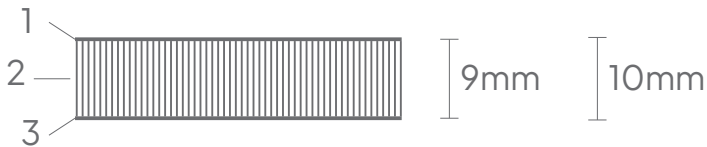

Technique

Caractéristiques:

- Magnétique et effaçable à sec
- Adapté à une utilisation très intensive

Épaisseur:

10 mm

Montage:

Système de montage magnétique certifié TÜV

Garantie:

Construction

Plaque de montage magnétique

5. Feuille magnétique:	Aimant anisotrope, épaisseur de 1,5 mm
6. Couche adhésive:	Ruban adhésif double face
7. Plaque de montage:	Plaque d'acier galvanisé, épaisseur de 3 mm, avec des trous pour visser

Emballage

Type:	Caisse
Contenu:	Panneau de tableau blanc Chameleon, plaque de montage, vis, chevilles et instructions de montage
Unité d'emballage:	1 unité
Matériaux:	Bois, carton, tube de protection en polyéthylène
Taille:	Taille du tableau + 3 cm de largeur, 3 cm de profondeur, 4 cm de hauteur