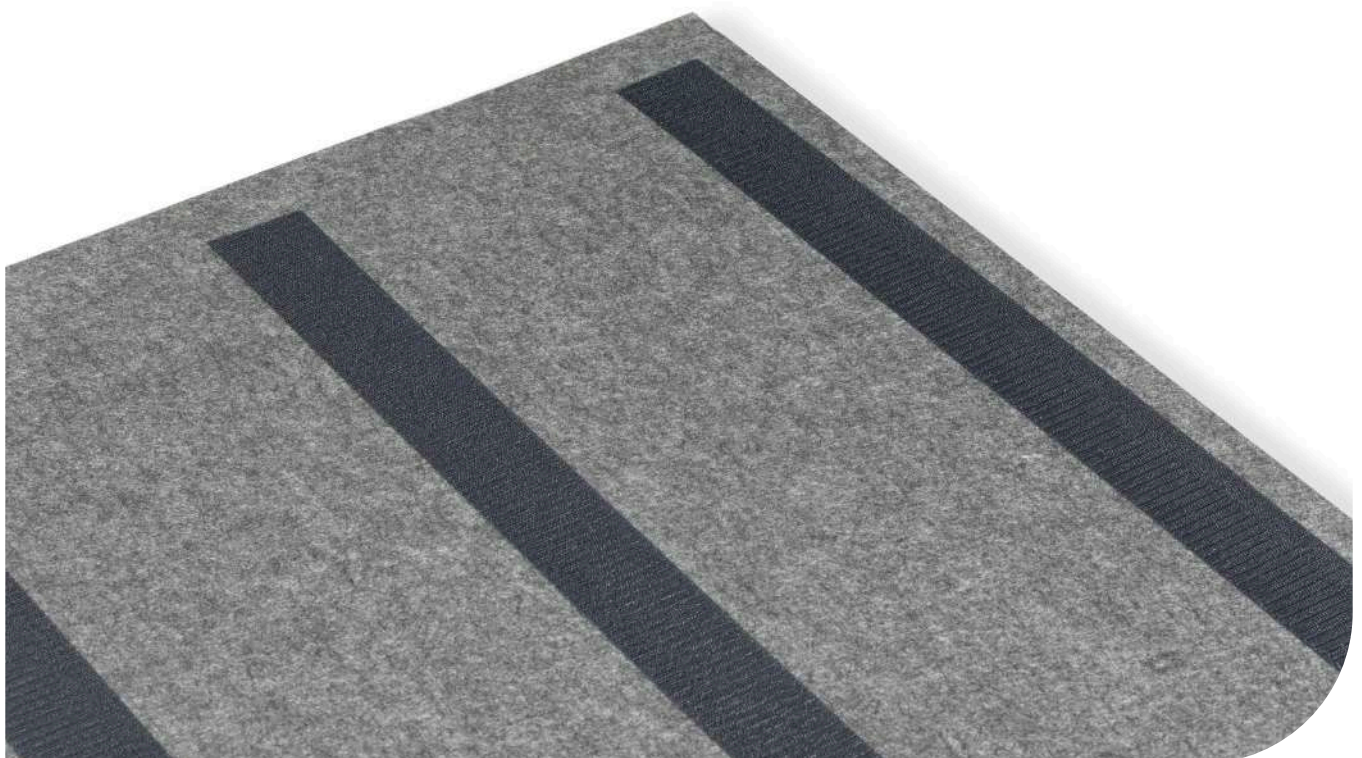

Chameleon Creatives

Specificaties

9 mm PET-vilt

Materiaal

Chameleon Acoustics bestaat uit 100% recyclebaar polyethyleentereftalaat (PET) waarvan een deel komt van gerecyclede PET-flessen. Deze materialen worden verwerkt tot een geluidsabsorberend vilt met een zachte structuur.

Dikte en afmetingen

De dikte van de PET-vilt panelen is 9 of 18 mm. De maximale plaatafmeting is 120 x 240 cm.

Brandwerendheid

EN13501	B-s1, d0
---------	----------

Akoestiek

9 mm Chameleon Acoustics is getest volgens ISO 354-2006; NRC 0,3.

Montage

Chameleon Acoustics panelen zijn voorzien van klittenband montage. Dit heeft als voordeel dat de panelen snel en simpel te monteren zijn, hergebruikt kunnen worden en dat materialen in de toekomst te scheiden zijn. Op aanvraag kunnen we panelen ook zonder klittenband leveren voor verlijming aan de wand.

Pink rose
P017

Garnet
P018

Iguana
P019

Ocean green
P020

Anthracite
P021

Patronen

De Chameleon Creatives wanden hebben een afmeting van 240x480 cm, opgebouwd uit panelen van 240x120 cm. De 8 beschikbare V-cut ontwerpen worden door ons op uw wandmaat geschaald en in de panelen uitgesneden. De zijkanten van de panelen bevatten een kleine schuine kant waardoor de naad als een V-cut van 2 mm subtiel in het patroon wordt meegenomen.