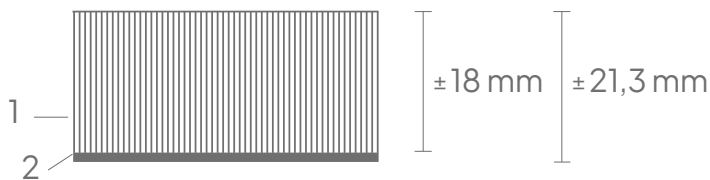

Pink rose
P017

Garnet
P018

Iguana
P019

Ocean green
P020

Anthracite
P021

Algemeen

Afmeting (cm) (totaal m ²)	Art. nr.	Code uitsnede (optioneel)	Aantal panelen	Bruto gewicht	Netto gewicht
118x58 (2,74)	11210.160 *	VL01	4	± 11 kg	± 10 kg
118x58 (2,74)	11210.161 *	VL02	4	± 11 kg	± 10 kg
118x58 (2,74)	11210.162 *	VL03	4	± 11 kg	± 10 kg
118x58 (2,74)	11210.163 *	VL04	4	± 11 kg	± 10 kg
118x58 (2,74)	11210.164 *	VL05	4	± 11 kg	± 10 kg
118x58 (2,74)	11210.165 *	VL06	4	± 11 kg	± 10 kg
118x58 (2,74)	11210.166 *	VL07	4	± 11 kg	± 10 kg
118x58 (2,74)	11210.167 *	VL08	4	± 11 kg	± 10 kg
118x58 (2,74)	11210.168 *	VL09	4	± 11 kg	± 10 kg
118x58 (2,74)	11210.169 *	VL10	4	± 11 kg	± 10 kg

VL09

VL10

Technisch

Materiaal:	Bestaat uit 100% recyclebaar Polyethyleentereftalaat, waarvan een deel uit gerecyclede PET-flessen komt
Eigenschappen:	Akoestisch
Dikte:	± 21,3 mm (2x 9 mm verlijmd, inclusief ophangmateriaal)
Uitsnede:	Voorzien van een 14 mm diepe v-cut patroon, onder een hoek van 30 graden
Afwerking:	De zijkanten zijn afgewerkt met een bevel-cut
Akoestische waarde:	NRC: 0,5 (schatting, testuitslagen nog niet bekend)
Brandwerendheid:	EN13501: B-s1, d0
Montage:	Klittenband
Garantie:	2 jaar

Opbouw

1. Oppervlak:	PET-vilt paneel, ± 18 mm dik
2. Montagemateriaal:	Klittenband, ± 3,3 mm dik

Verpakking

Type:	Karton
Inhoud:	4 Chameleon Creative V-Layer Panels, montagehandleiding
Verpakkingseenheid:	1 collo
Materialen:	Golfkarton, bubbelfolie
Afmeting:	± 210 x 620 x 1220 mm