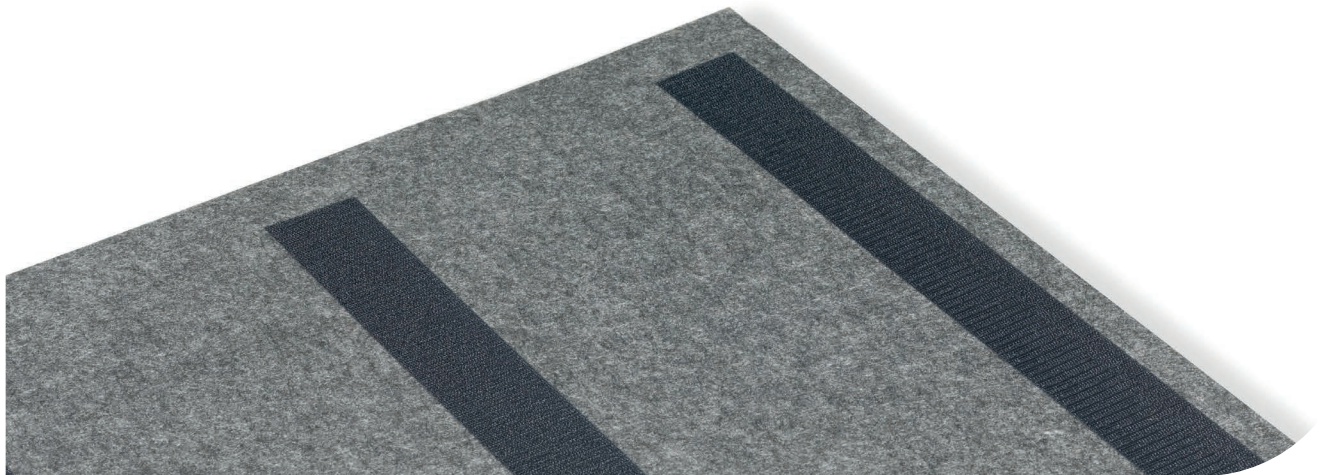

Technisch

Material:	Besteht aus 100% recyclebarem Polyethylenterephthalat, einschließlich eines Teils aus recycelten PET-Flaschen.
Eigenschaften:	Akustisch.
Dicke:	Ca. 12,3 mm (einschließlich Aufhängevorrichtung).
Ausschnitt:	Verfügt über ein 3 mm tiefes V-Cut-Muster, unter einem Winkel von 45 Grad.
Finish:	Die Kanten sind mit einem Fasenschnitt versehen.
Akustischer Wert:	Schallabsorptionskoeffizient: 0,3.
Feuerbeständigkeit:	EN13501: B-s1, d0.
Installation:	Klettverschluss.
Garantie:	2 Jahre Garantie.

Technisch

1. Oberfläche:	PET-Filzpaneel, ca. 9 mm dick
2. Montagematerial:	Klettverschluss, ca. 3,3 mm dick

Verpackung

Type:	Cardboard
Inhalt:	4 Chameleon Creative V-Cut Panels, Montageanleitung
Verpackungseinheit:	1 Karton
Materialien:	Wellpappe, Luftpolsterfolie
Größe:	Ungefähr 210 x 620 x 1220 mm