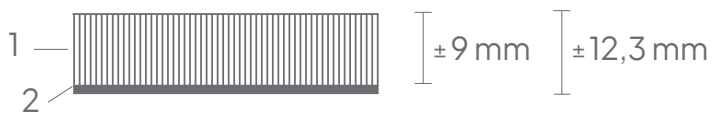

Technisch

Material:	Besteht aus 100% recyclebarem Polyethylenterephthalat, einschließlich eines Teils aus recycelten PET-Flaschen.
Eigenschaften:	Akustisch.
Dicke:	Ca. 12,3 mm (einschließlich Aufhängevorrichtung).
Ausschnitt:	Verfügt über ein 3 mm tiefes V-Cut-Muster, unter einem Winkel von 45 Grad.
Finish:	Die Kanten sind mit einem Fasenschnitt versehen.
Akustischer Wert:	Schallabsorptionskoeffizient: 0,3.
Feuerbeständigkeit:	EN13501: B-s1, d0.
Installation:	Klettverschluss.
Garantie:	2 Jahre Garantie.

Technisch

1. Oberfläche:	PET-Filzpaneel, ca. 9 mm dick
2. Montagematerial:	Klettverschluss, ca. 3,3 mm dick

Verpackung

Type:	Cardboard
Inhalt:	4 Chameleon Creative V-Cut Panels, Montageanleitung
Verpackungseinheit:	1 Karton
Materialien:	Wellpappe, Luftpolsterfolie
Größe:	Ungefähr 210 x 620 x 1220 mm