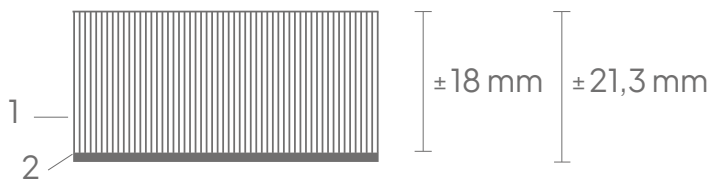

Technisch

Materiaal:	Bestaat uit 100% recyclebaar Polyethyleentereftalaat, waarvan een deel uit gerecyclede PET-flessen komt
Eigenschappen:	Akoestisch
Dikte:	± 21,3 mm (2x 9 mm verlijmd, inclusief ophangmateriaal)
Uitsnede:	Voorzien van een 14 mm diepe v-cut patroon, onder een hoek van 30 graden
Afwerking:	De zijkanten zijn afgewerkt met een bevel-cut
Akoestische waarde:	NRC: 0,5 (schatting, testuitslagen nog niet bekend)
Brandwerendheid:	EN13501: B-s1, d0
Montage:	Klittenband
Garantie:	2 jaar

Opbouw

1. Oppervlak:	PET-vilt paneel, ± 18 mm dik
2. Montagemateriaal:	Klittenband, ± 3,3 mm dik

Verpakking

Type:	Karton
Inhoud:	4 Chameleon Creative Education Panels, montagehandleiding
Verpakkingseenheid:	1 collo
Materialen:	Golfkarton, bubbelfolie
Afmeting:	± 210 x 620 x 1220 mm