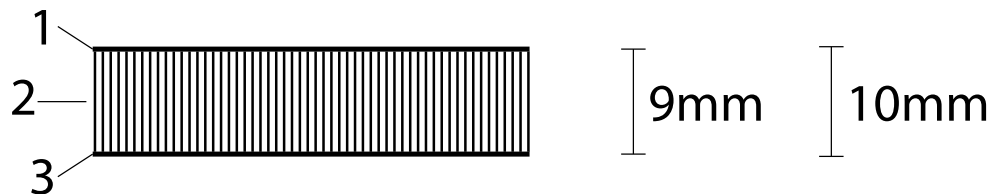

Constructie

1. Oppervlak	Wit emailstaal van 0,4 mm (Indoor Air Quality Certified to SCS-EC10.3-2014 v4.0) / Zilver metallic of 0,4 mm
2. Drager	MDF 9 mm (FSC Mix Credit)
3. Backing:	0,4 mm gegalvaniseerd stalen sheet
4. Afwerking:	Zwart afgelakte randen